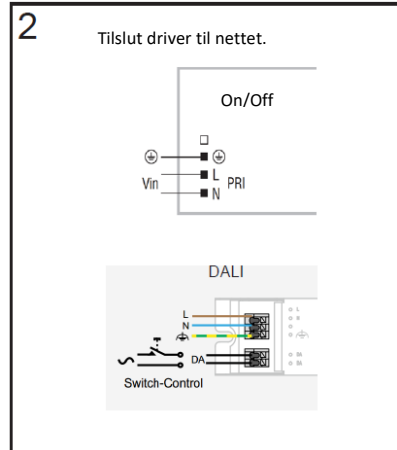

LED

**Ra
80+**

Montering i løse lofter med skjult skinnesystem.

PLANO II B passer til de fleste loftsystemer med skjulte T-skinner eller "Clip-In" kassetter. Både symmetriske og asymmetriske.

'A' bar with clip-in metal tile

PLANO II B beslag er justerbart fra 0-44mm.

Juster de 4 stk. monterede beslag i den ønskede højde.