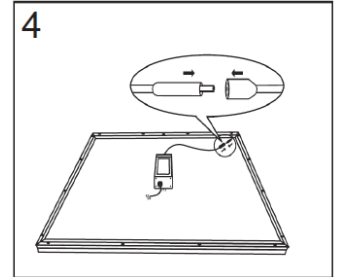

LED

**Ra
80+**

Montering i løse lofter med skjult skinnesystem.

PLANO II B passer til de fleste loftsystemer med skjulte T-skinner eller "Clip-In" kassetter. Både symmetriske og asymmetriske.

'A' bar with clip-in metal tile

PLANO II B beslag er justerbart fra 0-44mm.

Juster de 4 stk. monterede beslag i den ønskede højde.