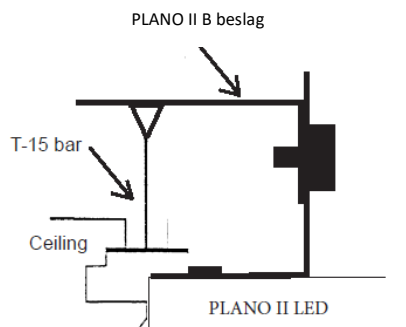

LED

**Ra
80+**

Montering i løse lofter med skjult skinnesystem.

PLANO II B passer til de fleste loftsystemer med skjulte T-skinner eller "Clip-In" kassetter. Både symmetriske og asymmetriske.

'A' bar with clip-in metal tile

PLANO II B beslag er justerbart fra 0-44mm.

Juster de 4 stk. monterede beslag i den ønskede højde.