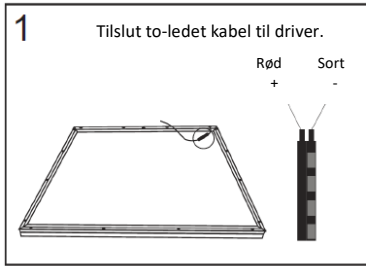

LED

**Ra
80+**

Montering i løse lofter med skjult skinnesystem.

PLANO II B passer til de fleste loftsystemer med skjulte T-skinner eller "Clip-In" kassetter. Både symmetriske og asymmetriske.

'A' bar with clip-in metal tile

PLANO II B beslag er justerbart fra 0-44mm.

Juster de 4 stk. monterede beslag i den ønskede højde.