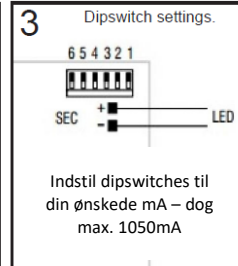

LED

**Ra
80+**

Montering i løse lofter med skjult skinnesystem.

PLANO II B passer til de fleste loftsystemer med skjulte T-skinner eller "Clip-In" kassetter. Både symmetriske og asymmetriske.

'A' bar with clip-in metal tile

PLANO II B beslag er justerbart fra 0-44mm.

Juster de 4 stk. monterede beslag i den ønskede højde.