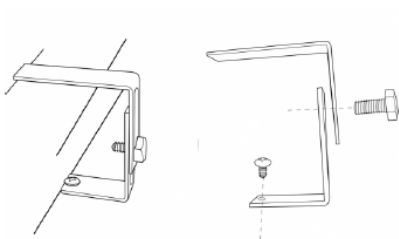

LED

**Ra
80+**

Montering i løse lofter med skjult skinnesystem.

PLANO II B passer til de fleste loftsystemer med skjulte T-skinner eller "Clip-In" kassetter. Både symmetriske og asymmetriske.

'A' bar with clip-in metal tile

PLANO II B beslag er justerbart fra 0-44mm.

Juster de 4 stk. monterede beslag i den ønskede højde.